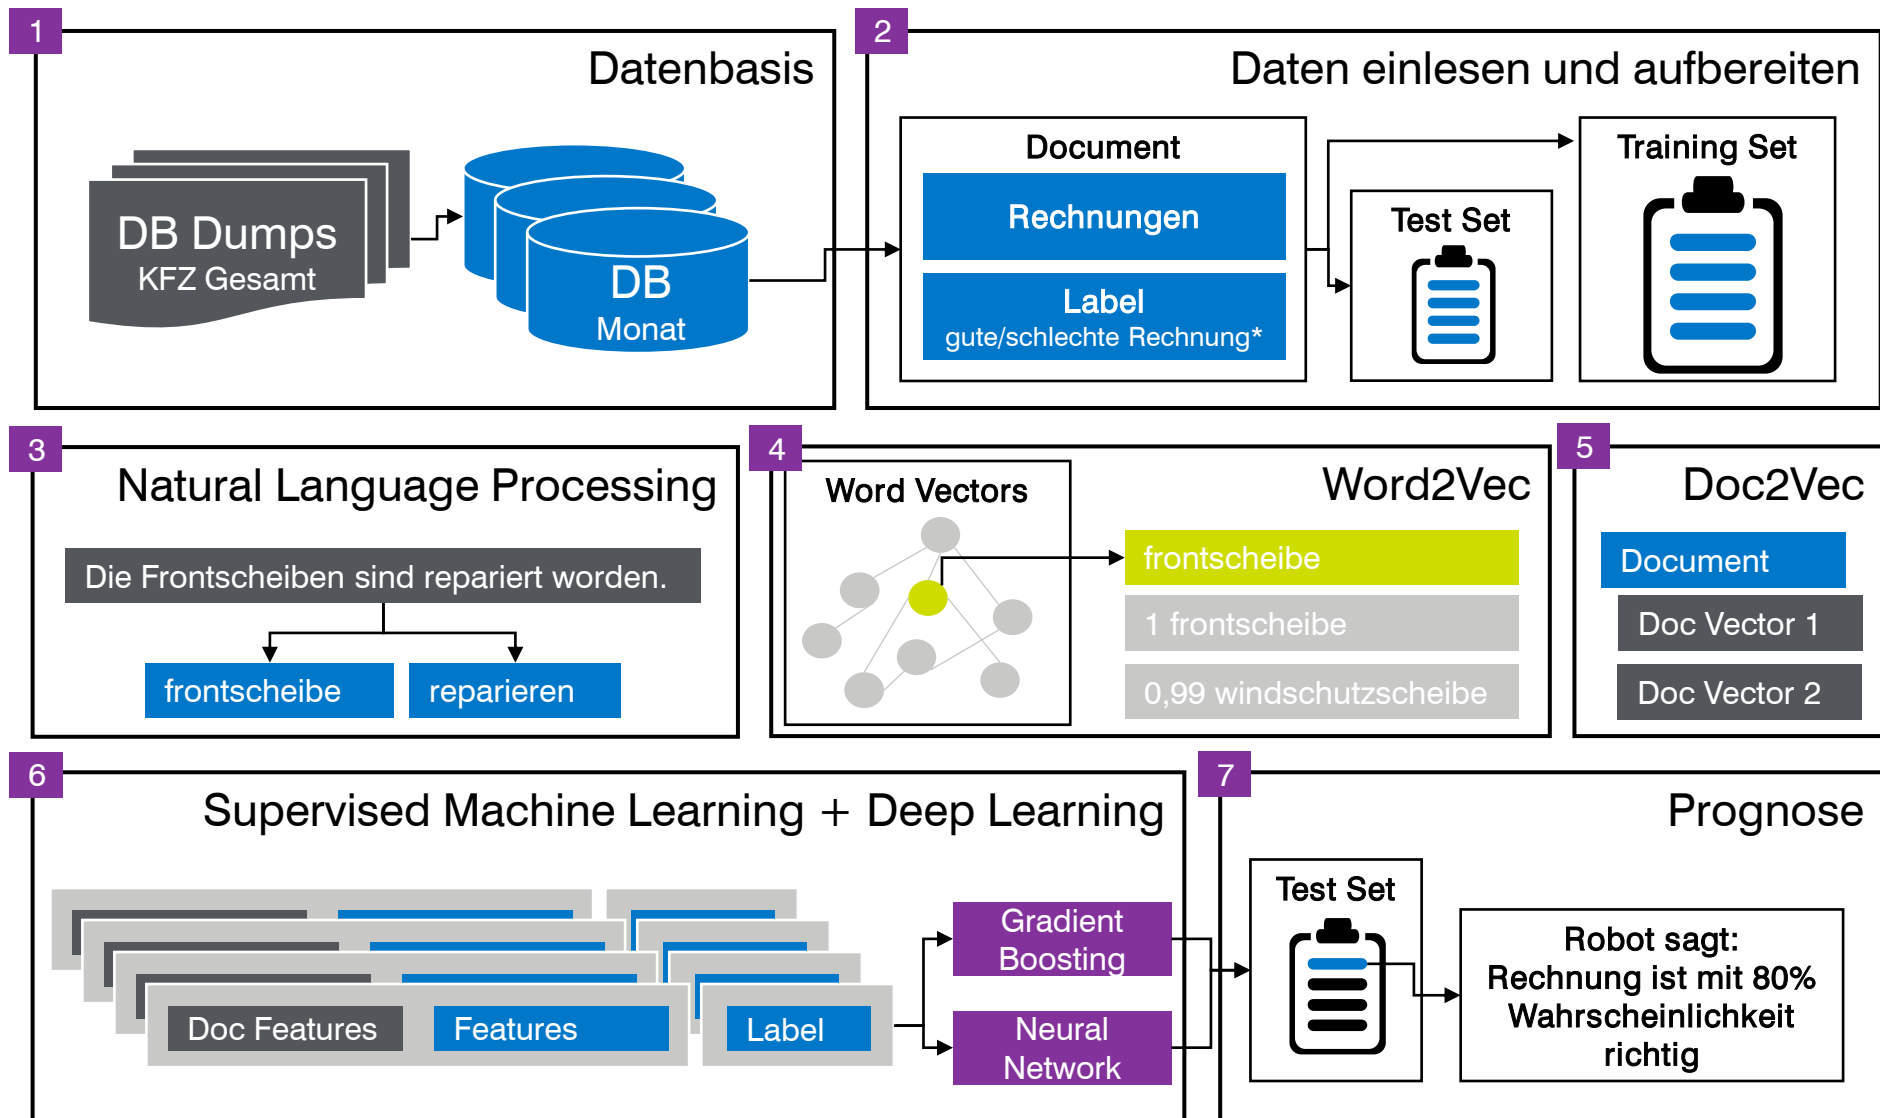

#Process

- . complex

#Data

- . semi-structured

Robots as digital assistants

#Communication

- . Voice interaction
- . Chatbots

#Digital Workforce

- . Organizational integration
- . Multiple Robots

Robots differ!

Robots enable...

- #New digital business models
- #Massive increase in efficiency
- #Standardization of individuality
- #New insights from data

Understanding Robots!

How does a Cognitive Robot work?

Use Case I

Robot for Invoice Audits (Insurance)

Use Case II

Robots in Order Disposition

● Ted the Dispatcher für Kunden im Bereich Dichtungstechnik

1 Auftrags-
eingang

E-Mail

PDF

Mehrere Sprachen

2 Extraktion auftragsrelevanter Daten
Auftrag = 25 technische Parameter

Flachdichtring

d1 Nennm aß	Istmaß +0,3	d2 Nennm aß	Istmaß -0,2	s ±0,2	DIN 908 metr. Gewin de	Rohrge winde
8	8,2	11,5	11,4	1	M 8 x 1	-
10	10,2	13,5	13,4	1	M 10 x 1	G 1/8